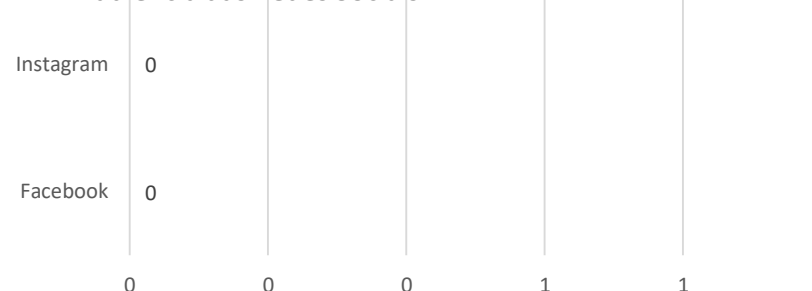

POST PATROCINADO UNITÁRIO

Instagram	R$ 0,00
Facebook	R$ 0,00

Descrição: Publicação de post nas redes sociais do portal.

Audiência das Redes Sociais