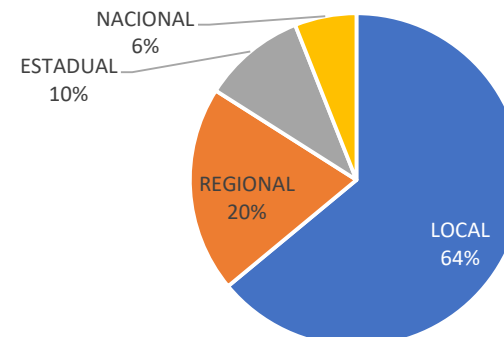

**DADOS DO PORTAL**

ENDEREÇO: www.maringamais.com.br  
 TIPO DE PORTAL: Portal de notícias  
 POSSUI IMPRESSO: Sim  
 TIPO CONTEÚDO: Noticiário Local e Regional

**DADOS DE AUDIÊNCIA**

PAGEVIEWS : Sob Consulta  
 TOTAL DE USUÁRIOS : Sob Consulta  
 TOTAL DE EVENTOS: Sob Consulta  
 PERÍODO COMPUTADO: set-24

**REDE**

FACEBOOK: 0  
 SEGUIDORES: 0

**REDE**

INSTAGRAM: 0  
 SEGUIDORES: 0

Redes Sociais

Acesso por dispositivo

Origem da Audiência