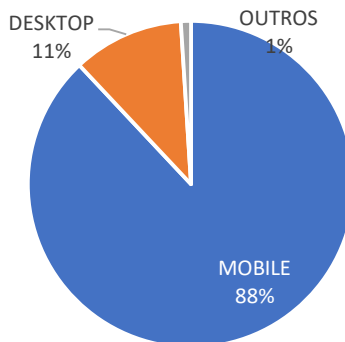

REDE

INSTAGRAM: 0
SEGUIDORES: 0

Acesso por dispositivo